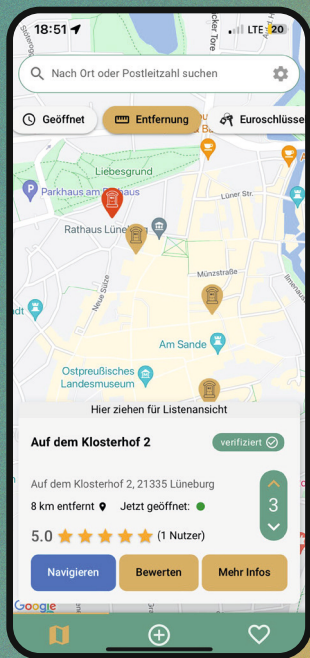

# Kein Stress unterwegs!

# WC Finder

- ✓ 14.000 WCs
- ✓ Inkl. Euroschlüssel
- ✓ Aktuellste Daten
- ✓ Kostenfrei testen

Hier laden:

HEALTH  
COVERY

Diabetes  
eBREM e.V.

Ein Angebot der HealthCovey GmbH, Große Bäckerstraße 19, 21335 Lüneburg  
in Kooperation mit dem CHRONISCH GLÜCKLICH e. V. und dem CBF Darmstadt e. V.